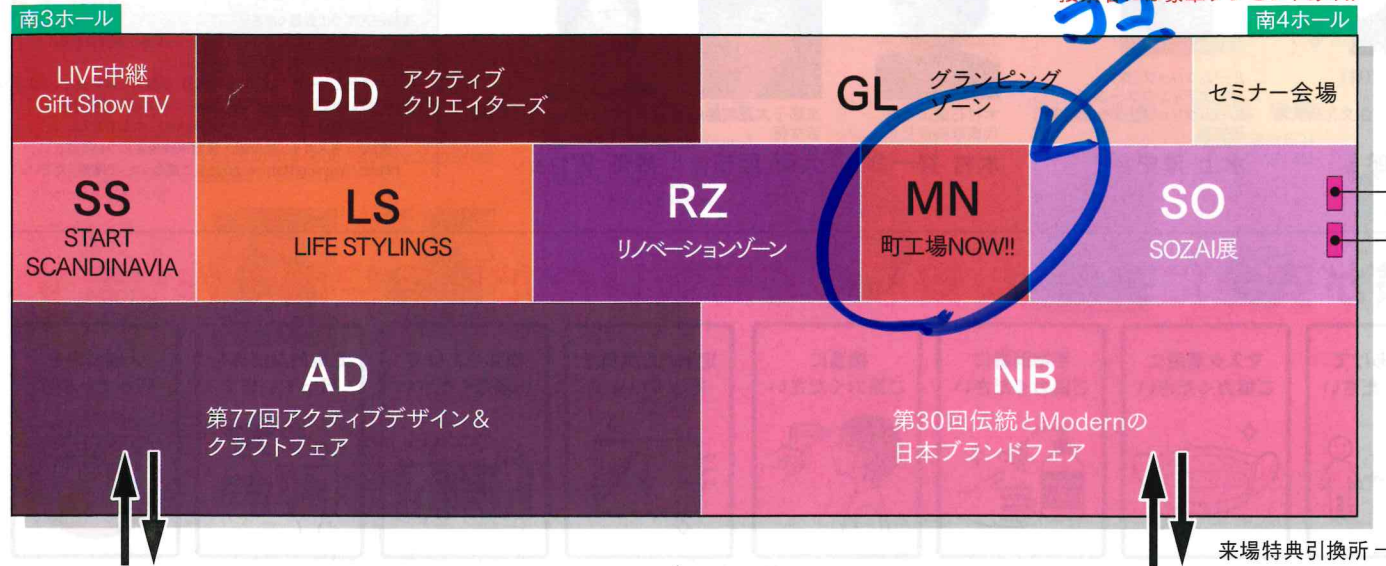

# 東京ビッグサイト 南展示棟4階 第10回LIFE×DESIGN 秋2021

第9回LIFE×DESIGNアワード  
投票者には豪華プレゼントあり!!

## 西展示棟4F

南展示棟4Fへ

連絡通路

西展示棟4Fへ

来場特典引換所

- AD** 第77回アクティブデザイン&クラフトフェア  
前衛的なインダストリアルデザイン、クラフトデザイン、デザイン雑貨
- AG** アートギャラリーフェア  
人々の感性に訴え、心豊かにするアート商材
- DD** アクティブクリエイターズ  
才能あふれるクリエイターやデザイナー
- DIY** DIY BASE TOKYO  
DIY向けの製品(雑貨・工具・パーツ等)、DIY向けサービス、ワークショップの提案等
- GL** グランピング  
グラマラスなアウトドアリビングを提案
- LS** LIFE STYLINGS  
様々なライフスタイルシーンを彩るハイデザインなインテリアグッズ
- MN** 町工場NOW!  
鉄鋼・木工・削り・溶接・プレス・印刷等、工場の技術力そのものと、工場発のオリジナルプロダクツやブランドをPRできる“工場”専門エリア
- NB** 第30回伝統とModernの日本ブランドフェア  
職人の伝統的な技術や文化、歴史をモダンにアレンジした逸品
- RF** リノベーション家具フェア  
リノベーション市場に向けた、家具の新しい提案。日本が誇る匠の技術が詰まった家具
- RZ** リノベーションゾーン  
暮らし方から住まいをデザインする新企画。暮らし産業をバックアップし、住まいを快適にするアイデアゾーン
- SO** SOZAI展  
素材の持つ可能性を広げ、素材そのものをビジネスにつなげる
- SS** START SCANDINAVIA  
北欧(アイスランド、エストニア、スウェーデン、デンマーク、ノルウェー、フィンランド、ラトビア、リトアニア)の文化・考え方の本質を伝えるモノ・コト

※コンテスト・イベント等の会場レイアウトは変更となる場合がございます。