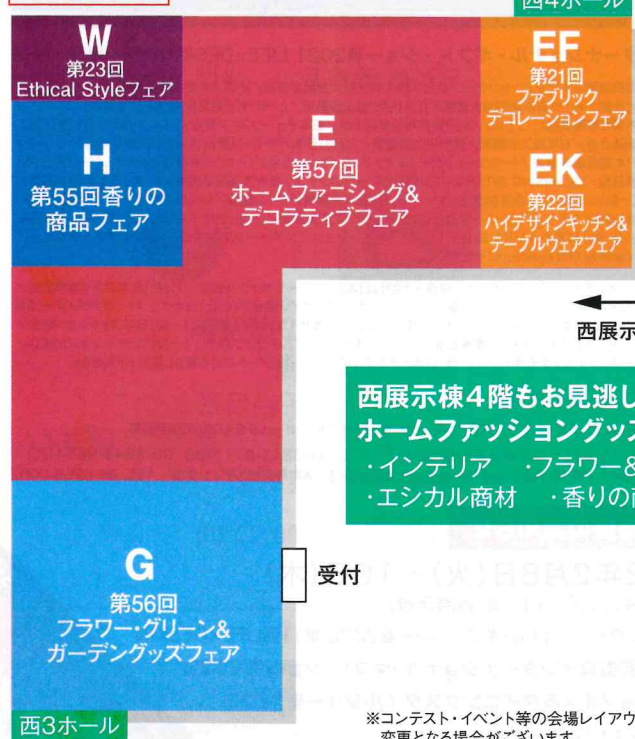

# 東京ビッグサイト 南展示棟4階 第10回LIFE×DESIGN 秋2021

第9回LIFE×DESIGNアワード  
投票者には豪華プレゼントあり!!

## 西展示棟4F

南展示棟4Fへ

連絡通路

西展示棟4Fへ

来場特典引換所

- AD** 第77回アクティブデザイン&クラフトフェア  
前衛的なインダストリアルデザイン、クラフトデザイン、デザイン雑貨
- AG** アートギャラリーフェア  
人々の感性に訴え、心豊かにするアート商材
- DD** アクティブクリエイターズ  
才能あふれるクリエイターやデザイナー
- DIY** DIY BASE TOKYO  
DIY向けの製品(雑貨・工具・パーツ等)、DIY向けサービス、ワークショップの提案等
- GL** グランピング  
グラマラスなアウトドアリビングを提案
- LS** LIFE STYLINGS  
様々なライフスタイルシーンを彩るハイデザインなインテリアグッズ
- MN** 町工場NOW!  
鉄鋼・木工・削り・溶接・プレス・印刷等、工場の技術力そのものと、工場発のオリジナルプロダクツやブランドをPRできる“工場”専門エリア
- NB** 第30回伝統とModernの日本ブランドフェア  
職人の伝統的な技術や文化、歴史をモダンにアレンジした逸品
- RF** リノベーション家具フェア  
リノベーション市場に向けた、家具の新しい提案。日本が誇る匠の技術が詰まった家具
- RZ** リノベーションゾーン  
暮らし方から住まいをデザインする新企画。暮らし産業をバックアップし、住まいを快適にするアイデアゾーン
- SO** SOZAI展  
素材の持つ可能性を広げ、素材そのものをビジネスにつなげる
- SS** START SCANDINAVIA  
北欧(アイスランド、エストニア、スウェーデン、デンマーク、ノルウェー、フィンランド、ラトビア、リトアニア)の文化・考え方の本質を伝えるモノ・コト

※コンテスト・イベント等の会場レイアウトは変更となる場合がございます。